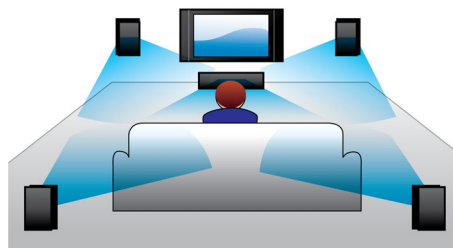

杜比數位與 Pro Logic II

內建杜比數位解碼器，直接處理六聲道音訊，不需再外接解碼器，給您生動逼真的

環繞音效，讓您身歷其境。杜比 Pro Logic II 可從任何立體聲音源提供五聲道環繞音效。

隨選環繞音效

隨時隨地，讓自己的聽覺感官沉浸在頂級環繞音效中。只要將無線環繞喇叭從左右喇叭主裝置上拆下，放在房間後方位置，即可在玩遊戲和看電影時感受多聲道的環繞音效體驗。使用完畢後，將喇叭重新裝回，繼續欣賞音樂與電視節目。以獨創無線音效技術，搭配使用獨特頻率的環繞喇叭，絕不會出現網路干擾。此一完全無線的環繞音效系統，讓您在欣賞音樂及電影時，能享有零失真的音效品質。